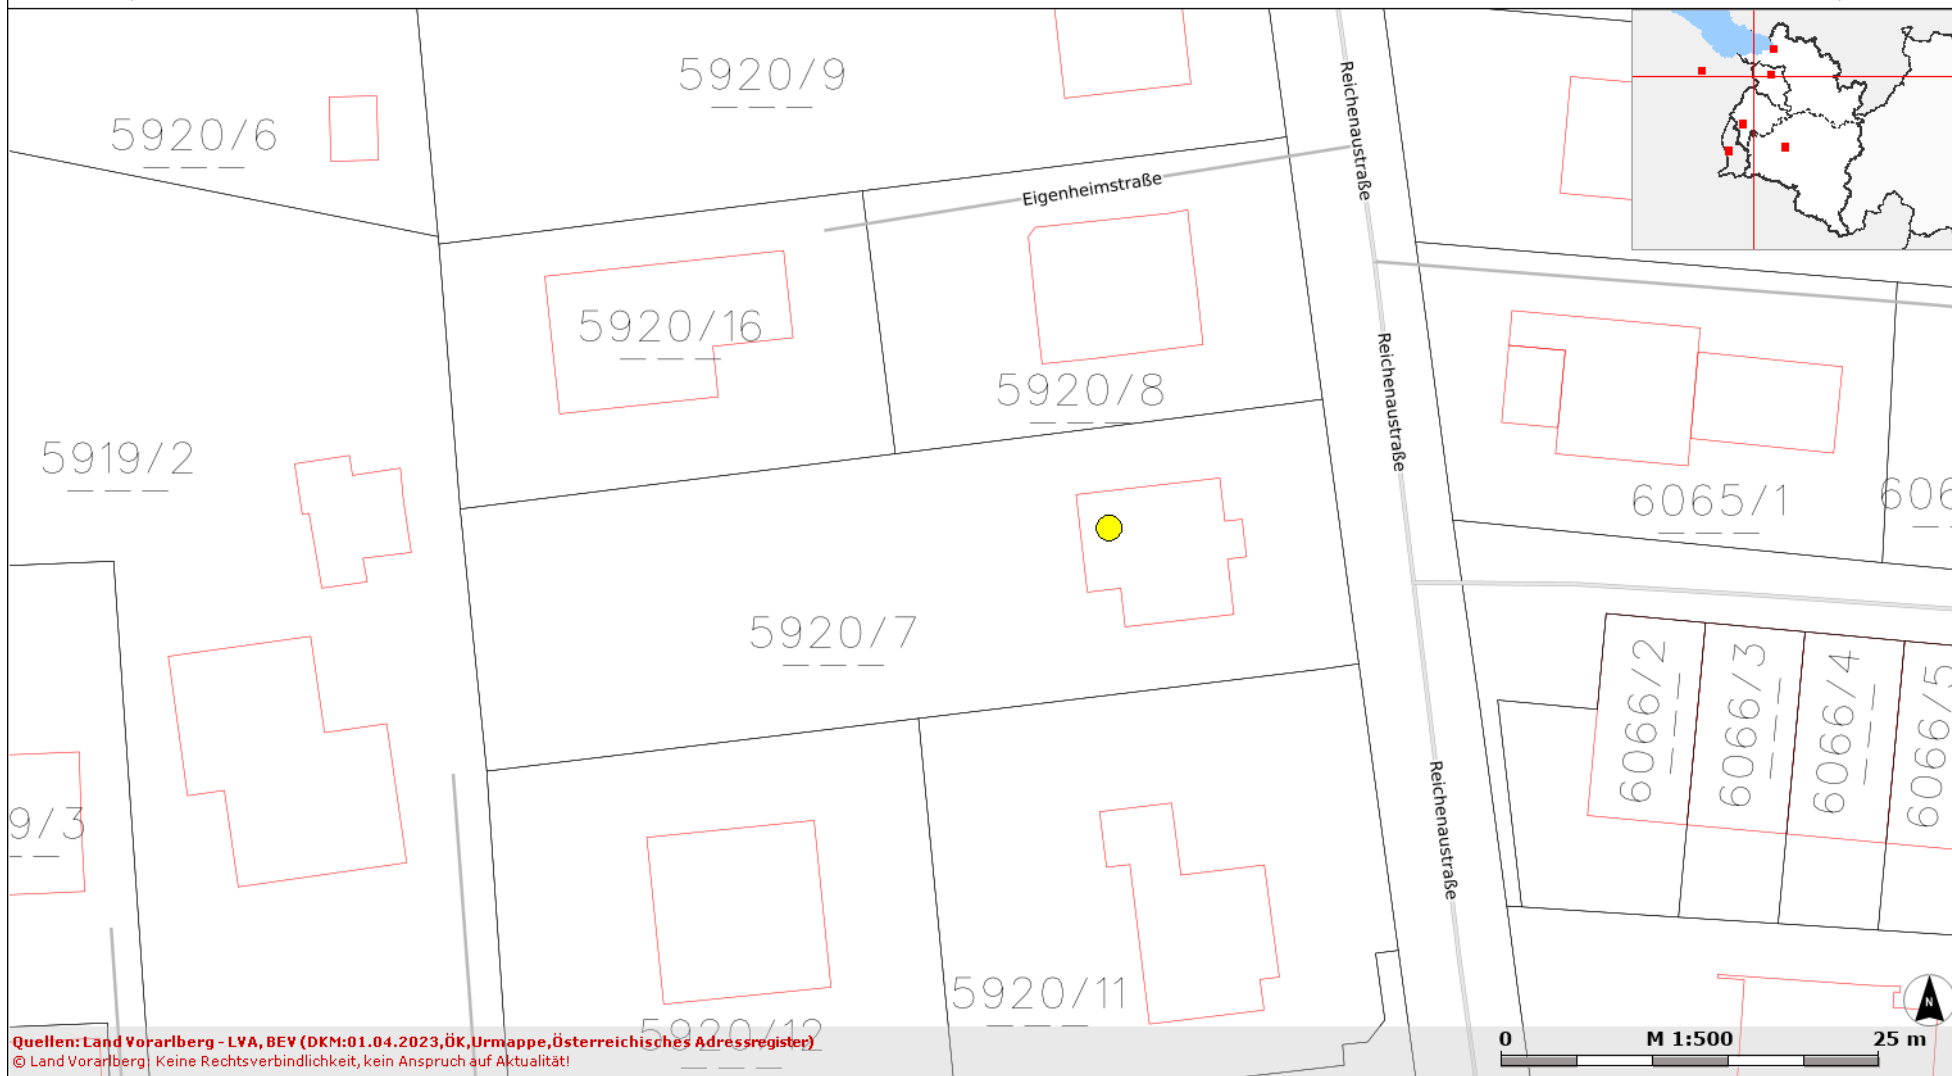

rechts: -51204; hoch: 252644

rechts: -51075; hoch: 252644

Quellen: Land Vorarlberg - LVA, BEV (DKM:01.04.2023, ÖK, Urmappe, Österreichisches Adressregister)
© Land Vorarlberg | Keine Rechtsverbindlichkeit, kein Anspruch auf Aktualität!

rechts: -51204; hoch: 252573

rechts: -51075; hoch: 252573

Karte erstellt am: 23.10.2023